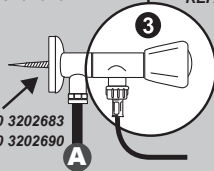

Avec un robinet et son applique
Con un grifo y su aplique
Met een kraan en haar muur lamp
Com uma torneira e seu abajur de parede
REF. 304740 3202614
REF. 304740 3202669
REF. 304740 3202676

Avec un robinet 1/4 tour
et son applique
Con un grifo 1/4 vuelta
y su applique
Met een kraan 1/4 tour
en haar muur lamp
Com uma torneira 1/4 volta
e seu abajur de parede
REF. 304740 3202621