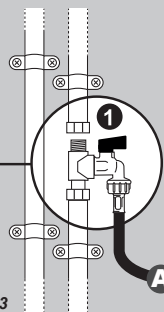

Accessoires Accesorios / Toebehoren / Acessórios

Dérivation Y

Derivación Y
Afleiding Y
Derivação Y
REF. 304740 3202645