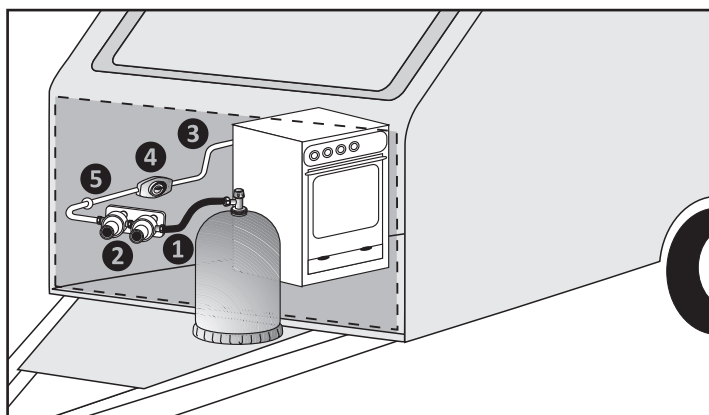

Principaux types d'installation

PROPANE

► Alimentation propane : citerne (EXTERIEUR)

- ❶ détendeur haute pression
- ❷ limiteur de pression
- ❸ vanne d'arrêt général
REF. 304740 6202512 / 304740 6302519
- ❹ prise de terre
- ❺ canalisation rigide

► Installation propane : caravane et camping-car alimentation par simple bouteille

- ❶ lyre souple
REF. 304740 6202789 / 304740 6202635 / 304740 6202796
304740 6202666 / 304740 6202642
- ❷ prédétendeur avec limiteur de pression
REF. 304740 6204080
- ❸ tuyau souple basse pression NF
REF. 304740 6203151 / 304740 6203458 / 304740 6203168
304740 6203472 / 304740 6303199 / 304740 6203489
- ❹ robinet détendeur-déclencheur classe 1
REF. 304740 6204004 / 304740 6304001
- ❺ canalisation rigide