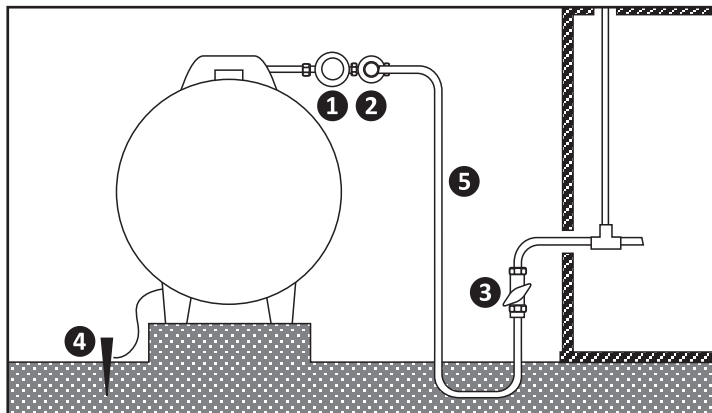

Principaux types d'installation

PROPANE

► Alimentation propane : citerne (EXTERIEUR)

- ❶ détendeur haute pression
- ❷ limiteur de pression
- ❸ vanne d'arrêt général
REF. 304740 6202512 / 304740 6302519
- ❹ prise de terre
- ❺ canalisation rigide