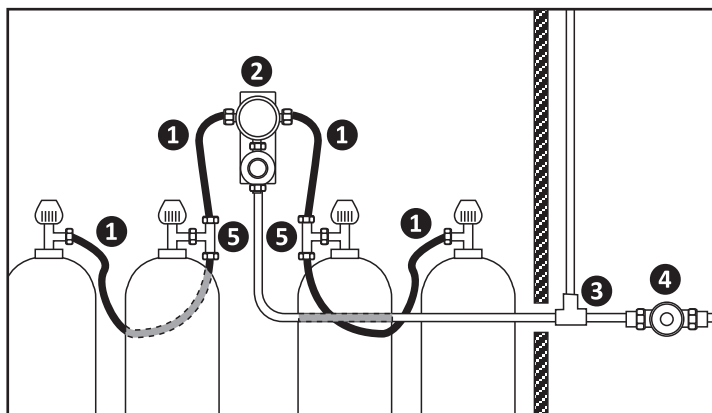

Principaux types d'installation

PROPANE

► Alimentation propane : multi-bouteilles (EXTERIEUR)

1 lyres souples

REF. 304740 6202789 / 304740 6202635 / 304740 6202796
304740 6202666 / 304740 6202642

2 inverseur automatique avec limiteur de pression

REF. 304740 6004208

▲ Remarque : le **2** doit toujours être situé au-dessus des bouteilles

3 canalisation rigide

4 indicateur service/réserve

REF. 304740 6204103

5 té d'accouplement

REF. 304740 6202628 / 304740 6302625