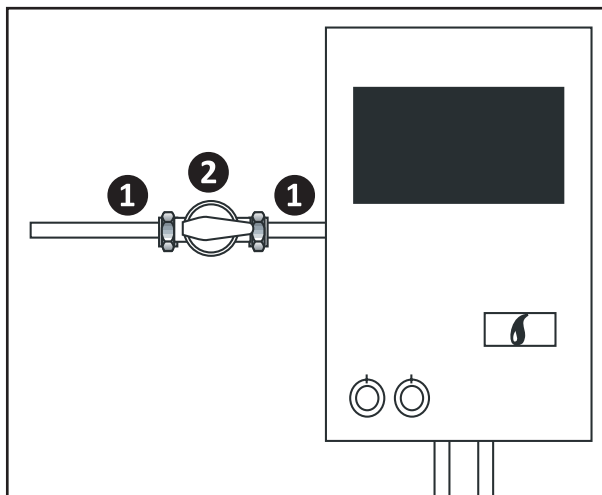

Principaux types d'installation

GAZ NATUREL

► Raccordement à un appareil de cuisson

► Raccordement à un appareil de chauffage

❶ canalisation rigide

❷ robinet à obturateur automatique intégré ROAI

REF. 304740 6202253 / 304740 6302250

❸ tuyau flexible à embouts mécaniques

REF. 304740 6203366 / 304740 6203373 / 304740 6203380 / 304740 6203403

304740 6203410 / 304740 6203427 / 304740 6203434

Conseils : Il appartient à l'utilisateur d'un des produits présents dans ce catalogue de s'assurer qu'il correspond à son installation et que celle-ci est réglementairement conforme.
Pour plus de précision, voir www.certigaz.fr