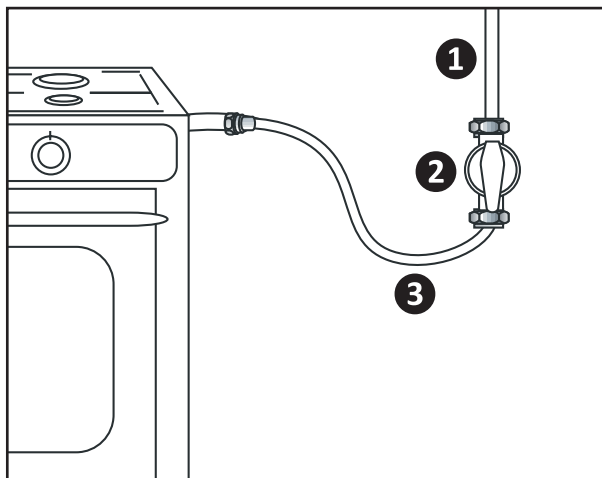

Principaux types d'installation

GAZ NATUREL

► Raccordement à un appareil de cuisson

► Raccordement à un appareil de chauffage

❶ canalisation rigide

❷ robinet à obturateur automatique intégré ROAI

REF. 304740 6202253 / 304740 6302250

❸ tuyau flexible à embouts mécaniques

REF. 304740 6203366 / 304740 6203373 / 304740 6203380 / 304740 6203403

304740 6203410 / 304740 6203427 / 304740 6203434

Conseils : Il appartient à l'utilisateur d'un des produits présents dans ce catalogue de s'assurer qu'il correspond à son installation et que celle-ci est réglementairement conforme.
Pour plus de précision, voir www.certigaz.fr