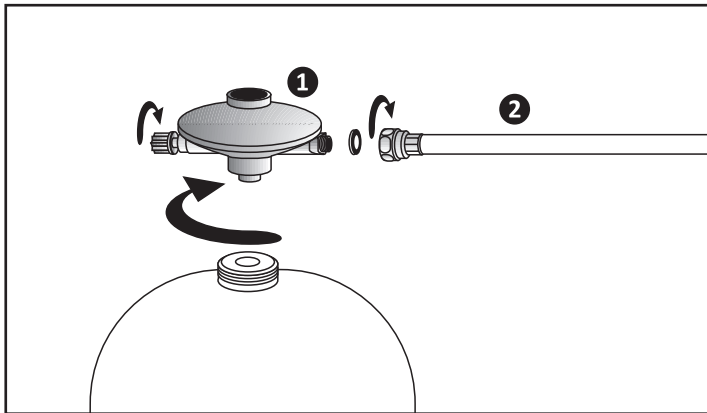

► Installation spécial camping

1 détendeur 28 mbar 0,5kg/h - raccord mâle 20x150

REF. 304740 6202895 / 304740 6302892 / 304740 6203625

2 tuyau souple basse pression NF

REF. 304740 6203151 / 304740 6203458 / 304740 6203168 / 304740 6203472