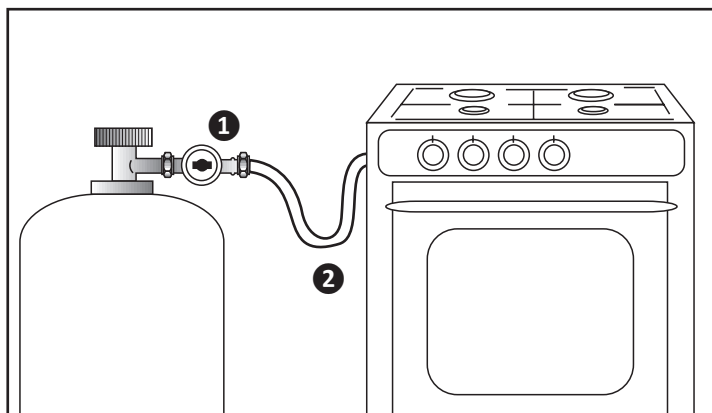

Principaux types d'installation

BUTANE

► Installation mono-bouteille 13 kg

1 détendeur 28 mbar 1,3 kg/h

REF. 304740 6002594 / 304740 6302878 / 304740 6202871 / 304740 6202857
304740 6302854

2 tuyau souple basse pression