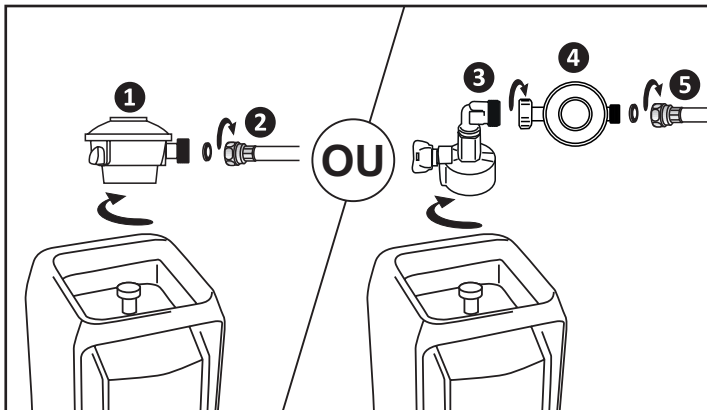

► Installation pour bouteilles type Twiny / Malice / Elfi (Ø 20 mm) (idéal pour installation plancha / parasol chauffant)

► Installation pour bouteilles type Le Cube / Viseo (Ø 27 mm) (idéal pour installation plancha / parasol chauffant)