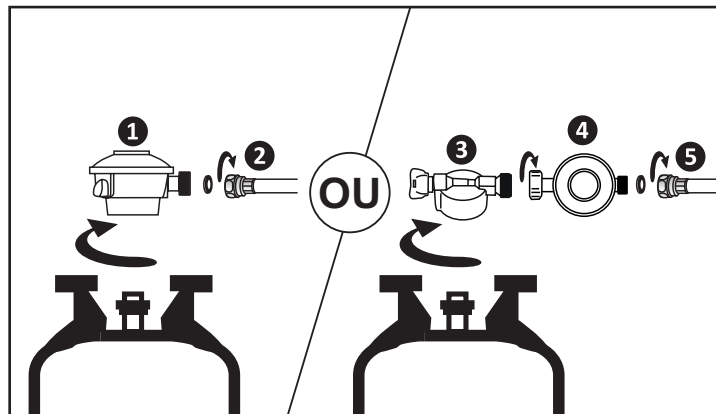

► Installation pour bouteilles type Twiny / Malice / Elfi (Ø 20 mm) (idéal pour installation plancha / parasol chauffant)

► Installation pour bouteilles type Le Cube / Viseo (Ø 27 mm) (idéal pour installation plancha / parasol chauffant)