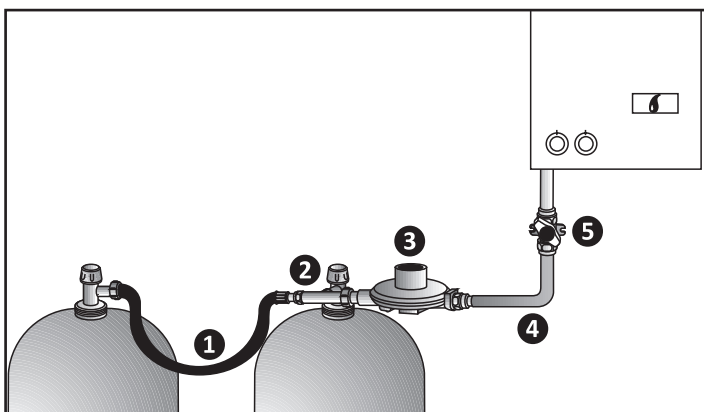

4 canalisation rigide

5 vanne d'arrêt 1/4 de tour

REF. 304740 6202512 / 304740 6302519

Kit **1+2+3**

REF. 304740 6203076

► Installation bi-bouteilles chauffe-bains

1 2 lyres souples

REF. 304740 6202789 / 304740 6202635 / 304740 6202796
304740 6202666 / 304740 6202642