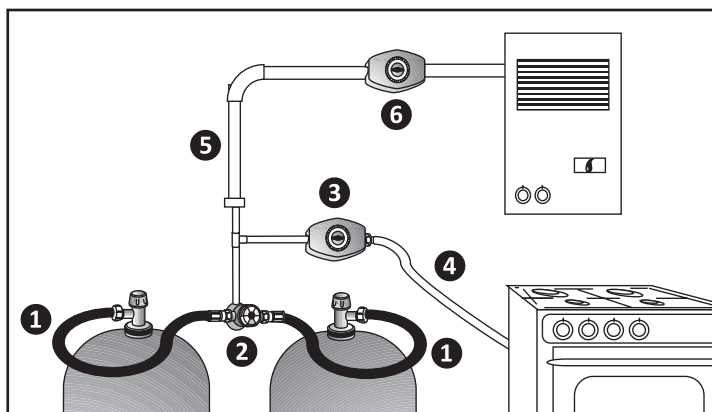

5 canalisation rigide

6 robinet détendeur-déclencheur classe 2

REF. 304740 6203663 / 304740 6303660

Kit **1+2+3**

REF. 304740 6003058

► Installation bi-bouteilles

Principaux types d'installation

BUTANE

► Installation spécial camping

1 détendeur 28 mbar 0,5kg/h - raccord mâle 20x150

REF. 304740 6202895 / 304740 6302892 / 304740 6203625

2 tuyau souple basse pression NF

REF. 304740 6203151 / 304740 6203458 / 304740 6203168 / 304740 6203472